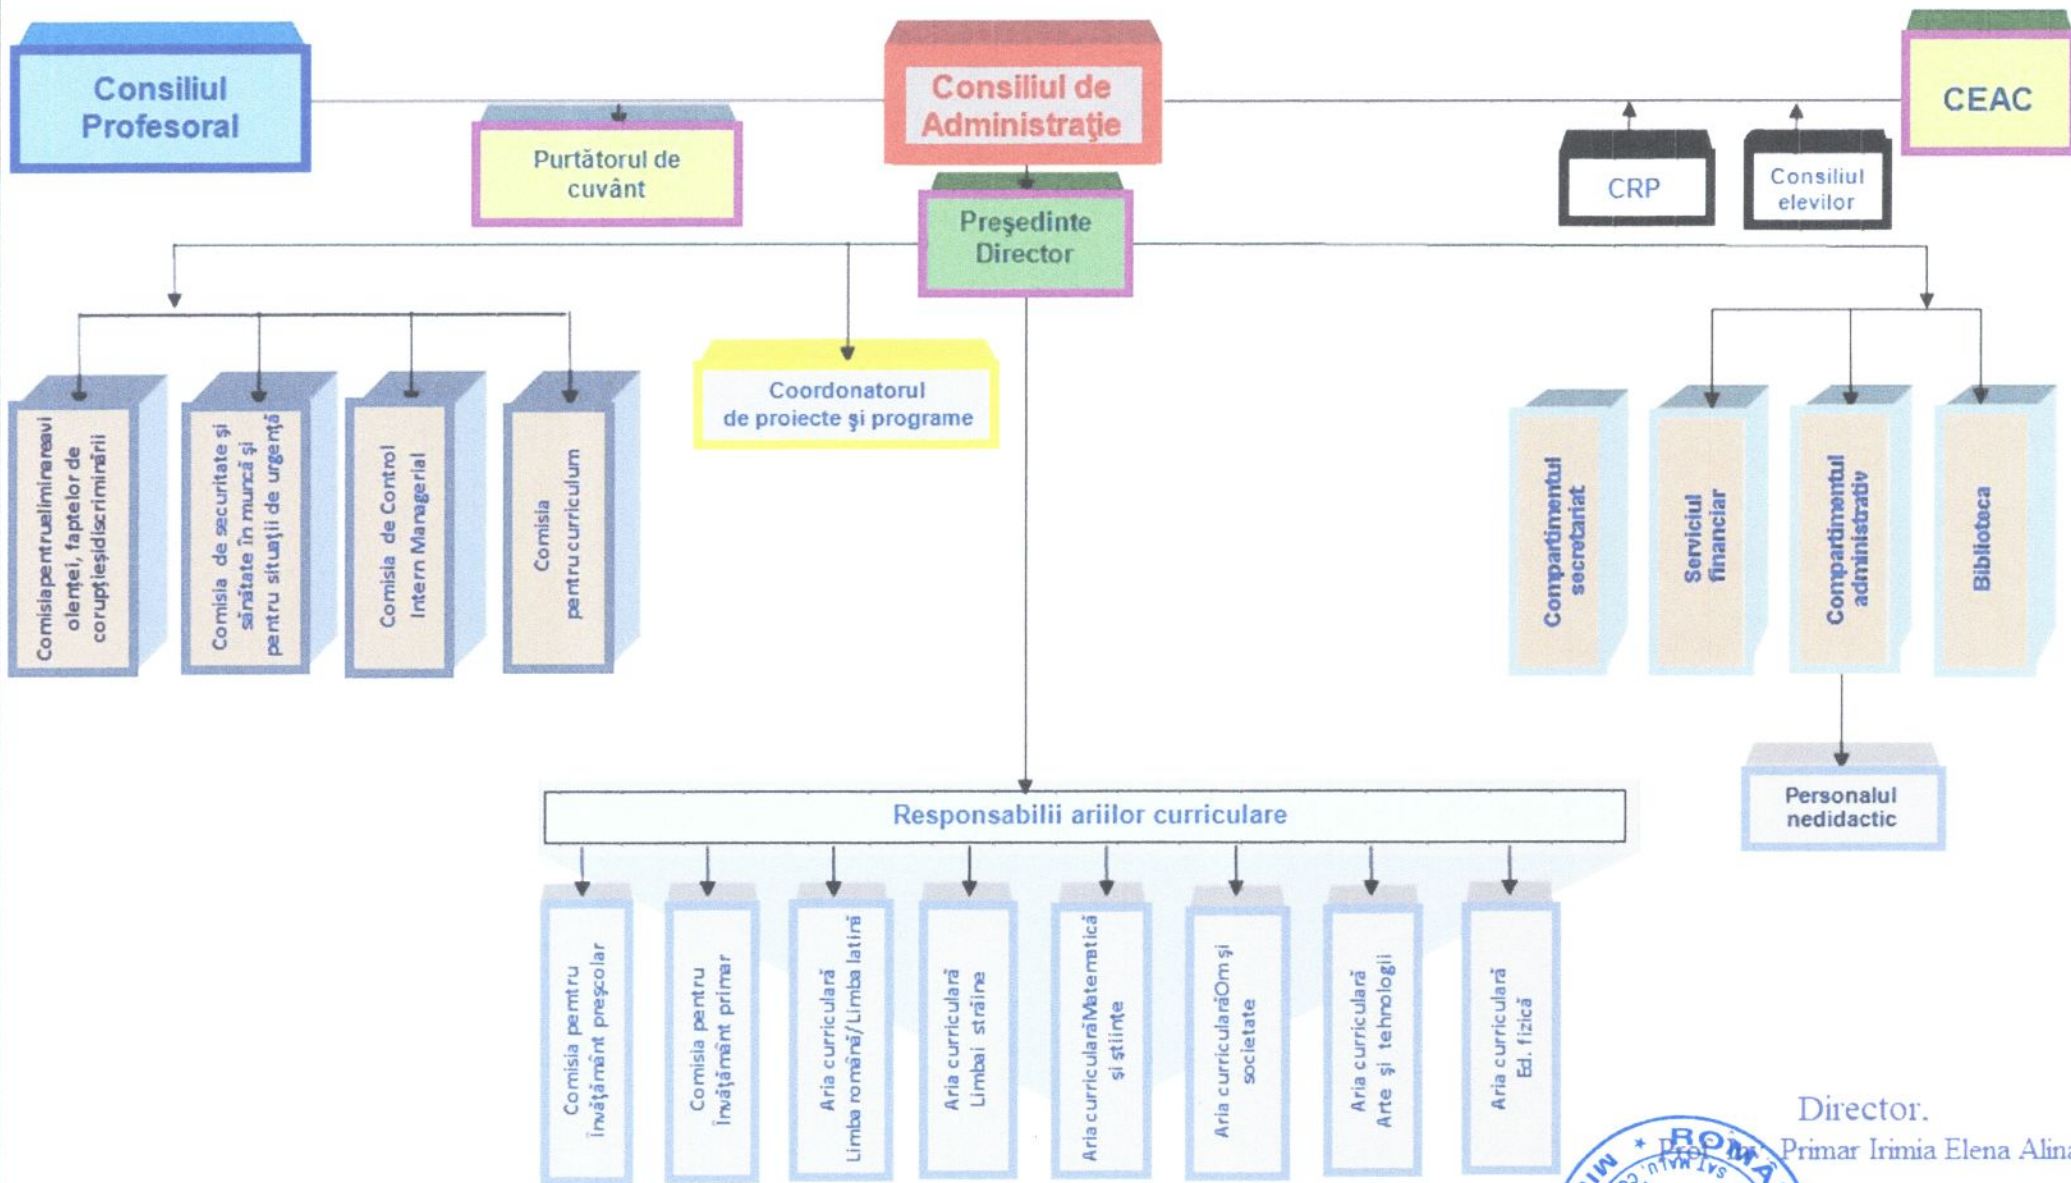

ȘCOALA GIMNAZIALĂ MALU (2022-2023)

Director:
Primar Irimia Elena Alina

Irimia